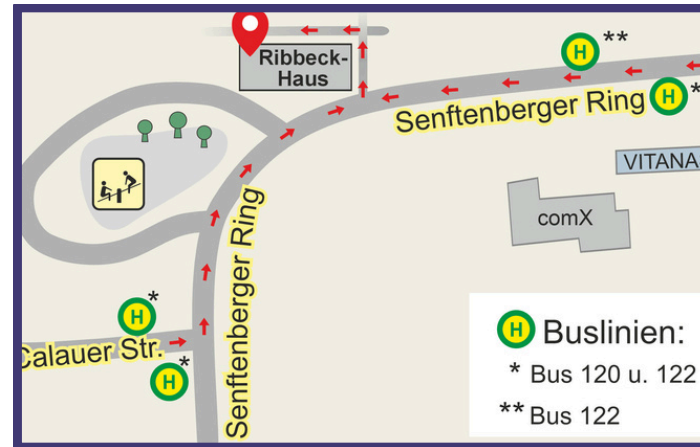

Dein Team vor Ort

Sandra Sapiatz
Leitung

Karin Speth
Büromanagement

Barbara Dittman
Teamassistentin

Thomas Skeide
Teamassistent

Dein Weg zu uns

Anfahrt

S + **U** Wittenau

H 120 und 122 bis Calauer Straße
122 bis Senftenberger Ring

 5 Minuten Fußweg

 Unser Haus ist barrierefrei

Stadtteilzentrum im Ribbeck-Haus

Ein Haus für euch

Bei uns findest du

Beratung

Gemeinschaft